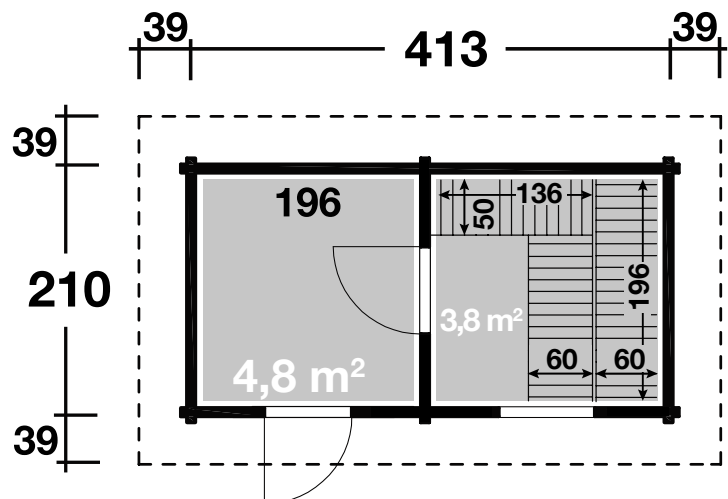

DIMENSIONEN

| | | |
|--|--|---------------------|
|  | Bohlenstärke | 70 mm |
|  | Innenmaß | 188/196x196 cm |
|  | Sockelmaß | 413x210 cm |
|  | Gesamtmaß | 491x288 cm |
|  | Grundfläche | 8,7 m ² |
|  | Rauminhalt | 21,4 m ³ |
|  | Wandhöhe vorne (A) / hinten (B) vorne hinten | 254 cm 240 cm |
|  | Dachüberstand uml. | 39 cm |

DACH

| | | |
|--|--------------------------------|---------------------|
|  | Dachneigung | 3° |
|  | Dachfläche | 13,8 m ² |
|  | Dachbretter inkl. Dachpappe | 19 mm |

TÜR/ FENSTER

| | | |
|--|---|---------------|
|  | Einzeltür (Isoglas) | 75,2x188,3 cm |
|  | Sauna-Glastür | 71,2x190,8 cm |
|  | Einzelfenster (1 Stück, isolierverglast, Dreh-/Kipp) | 80x28,4 cm |

FUSSBODEN

| | | |
|--|-----------------|-------|
|  | Fußbodenbretter | 28 mm |
|--|-----------------|-------|

VERPACKUNG

| | | |
|--|----------------|----------------|
|  | Paketabmessung | 510x120x110 cm |
|  | Paketgewicht | 1700 kg |

Art. 350305 / 350310

Saunahaus Mikko 70

Mit Halbglastür oder Vollglastür

70 mm / 413x210 cm / 8,7 m²

Vom Kunden farblich behandelt.

Grundriss

F&P GmbH
Max-Planck-Str. 111
32107 Bad Salzuflen
Deutschland

Fon: +49 5222 96048-10
Fax: +49 5222 96048-20
info@planeo.de
www.planeo.de