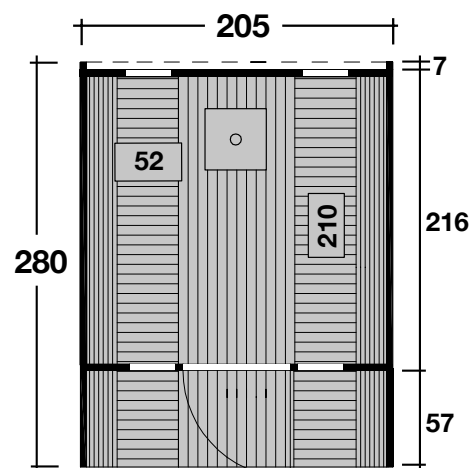

DIMENSIONEN

	Bohlenstärke Front-/Rückwand Korpus	28 mm 42 mm
	Sockelmaß	Ø205x280 cm
	Grundfläche	6,7 m ²
	Rauminhalt	8,8 m ³
	Gesamthöhe	210 cm
	Terrasse	57 cm

DACH

	Dachfläche	8,8 m ²
--	------------	--------------------

TÜR/ FENSTER

	Leimholz-Einzeltür (Normalglas)	50,2x156 cm
	Einzelfenster (4 Stück, Normalglas, feststehend)	20,5x57,9 cm

VERPACKUNG

	Paketabmessung	280x204x204 cm
	Paketgewicht	730 kg

ZUBEHÖR (zzgl.)

Farbige Dachschindeln in rot zum Mehrpreis von
 Farbliche Erstbehandlung bei montierten Saunafässern
 Halbrundglas im Tausch statt Standardrückwand
 Vollglasfront im Tausch
 Saunaset 5-teilig mit Sanduhr, Eimer mit KS-Einsatz, Schöpfkelle, Klimamesser, Saunaregeltafel

Ø205x280 cm / 6,7 m²

Grundriss

INKL. OFEN-SCHÜTZGITTER UND SCHWARZEN DACHSCHINDELN
 DIE SAUNABANKE SIND AUS ERLLENHOLZ

F&P GmbH
 Max-Planck-Str. 111
 32107 Bad Salzufen
 Deutschland

Fon: +49 5222 96048-10
 Fax: +49 5222 96048-20
 info@planeo.de
 www.planeo.de