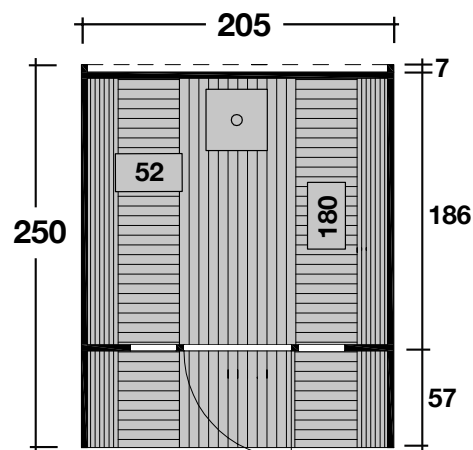

Anstrich Rostrot, mit schwarzen Dachschindeln

Grundriss

Weitere Informationen finden Sie unter: www.planeo.de. Technische Änderungen, Druckfehler und Irrtümer vorbehalten.