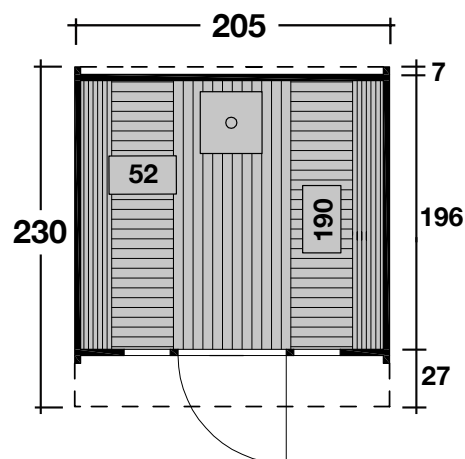

DIMENSIONEN

Bohlenstärke	28 mm
Front-/Rückwand	42 mm
Korpus	42 mm
Innenmaß	196x190 cm
Sockelmaß	Ø200x230 cm
Gesamtmaß	205x230 cm
Grundfläche	4,7 m ²
Rauminhalt	7,6 m ³
Gesamthöhe	210 cm

DACH

Dachfläche	7,4 m ²
------------	--------------------

TÜR/ FENSTER

Einzeltür (Normalglas)	50,2x156 cm
Einzelfenster	20,5x57,9 cm
(2 Stück, Normalglas, feststehend)	

VERPACKUNG

Paketabmessung	235x120x120 cm
(Bausatz)	
Paketgewicht	710 kg

ZUBEHÖR (zzgl.)

Farbige Dachschindeln in rot zum Mehrpreis von

Saunafass 230

Bausatz oder montiert,
schwarze Dachschindeln

Ø205x230 cm / 4,7 m²

Grundriss

Anstrich
Weiß
Hellgrau
Dunkelgrau
Kiefer
Eiche
Rostrot
Walnuss
Mahagoni

INKL. OFEN-SCHÜTZGITTER UND SCHWARZEN DACHSCHINDELN
DIE SAUNABANKE SIND AUS ERLHOLZ